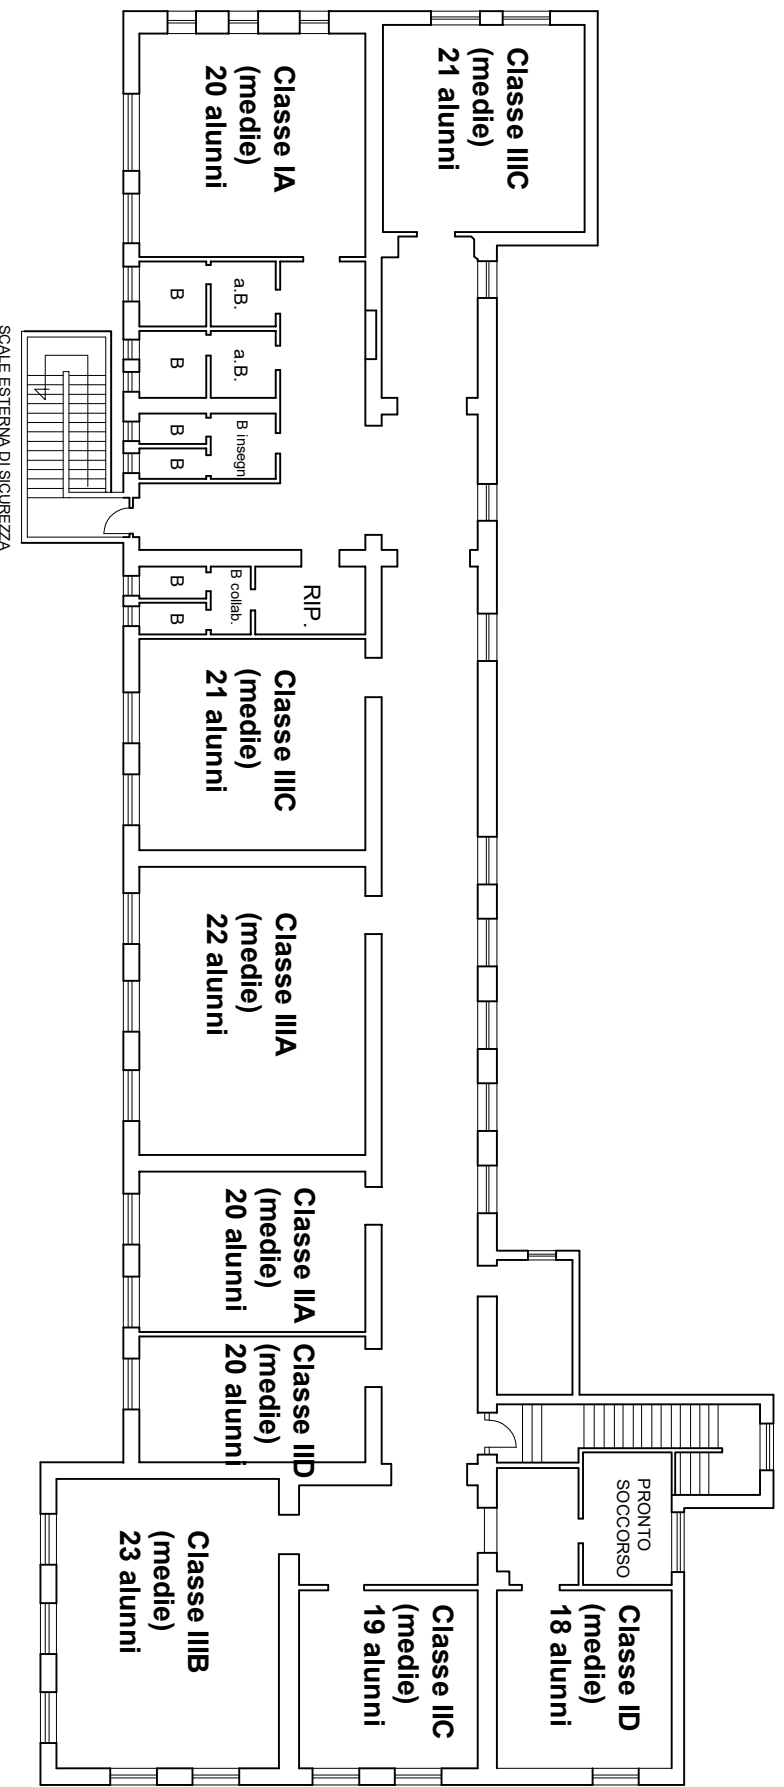

PIANO DI EMERGENZA ED EVACUAZIONE

Scuola Primaria Statale- Via Malpasso - COLLELONGO -

EVENTO	CHI CHIAMARE	N.° TELEFONO
Inferno, crollo, ecc.	VIGILI DEL FUOCO	115
Ordine pubblico	CARABINIERI	112
	POLIZIA	113
Infoturno	PRONTO SOCCORSO	118

PIANTA PIANO PRIMO

LEGENDA	
	VOI SITI SUI
	PERICOLO DI SOCO IMMEDIATO
	PERICOLO DI SOCO IMminente
	PERICOLO DI SOCO
	USCITA DI SOCO
	USCITA PRONTO SOCCORSO
	ESITARE
	ESITARE
	ESITARE

PIANO DI EVACUAZIONE	
Comune di Anziano	PROV. VITERBO
I.C. "A. VIVENZA - GIOVANNI XXIII"	PROV. VITERBO
Scuola Secondaria I° "VIVENZA"	PROV. VITERBO
Pianta Piano Primo	PROV. VITERBO
PIANTA NON IN SCALA	PROV. VITERBO
10/01/2017	PROV. VITERBO
Autore	PROV. VITERBO
Revisore	PROV. VITERBO
Approvatore	PROV. VITERBO
Approvato	PROV. VITERBO